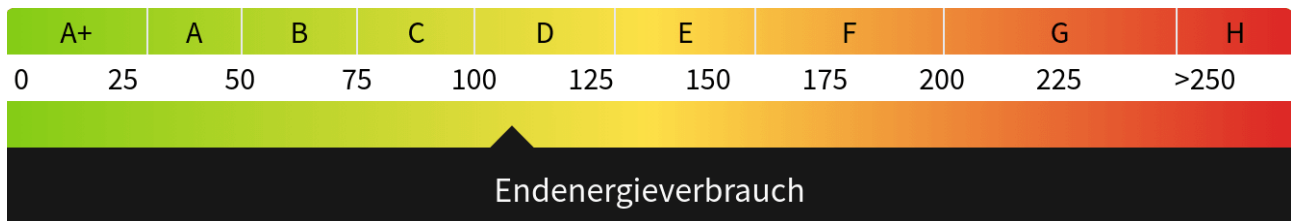

Energieausweis

Energieausweistyp

Verbrauch

Energieausweis gültig bis
19.03.2030

Endenergieverbrauch
105 kWh/(m²a)

Energieeffizienzklasse
C

Befeuerungsart
Gas

architecture-1719526_1920