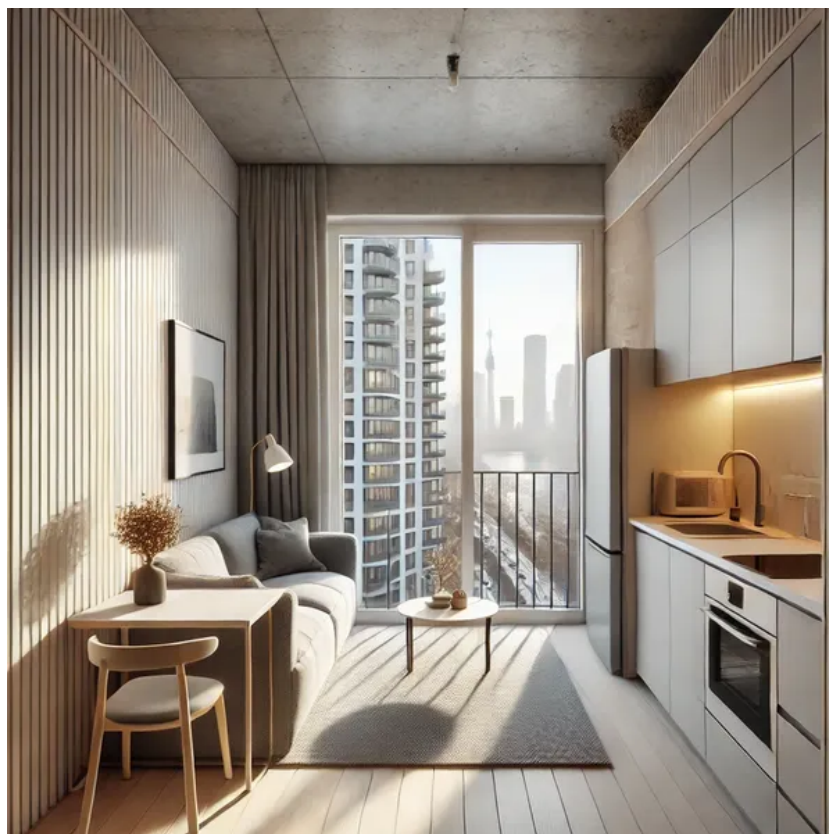

Wohnfläche
ca. 85 m²

Zimmer
3

Vermietet
Ja

Schlafzimmer
1

Badezimmer
1

Lage & Umgebung

47608 Geldern

architecture-1719526_1920