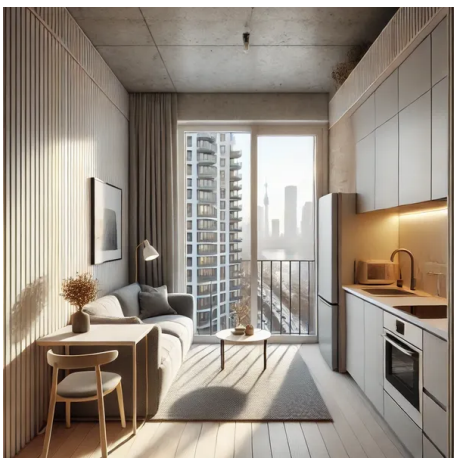

Immobilien-Exposé

Erstbezug Neubau Wohnung zur Miete

Objekt-Nr.:

13

Zur Miete

in Geldern

Details

Vermietet

Wohnfläche
ca. 85 m²

Zimmer
3

Vermietet
Ja

Schlafzimmer
1

Badezimmer
1

Lage & Umgebung

47608 Geldern

architecture-1719526_1920